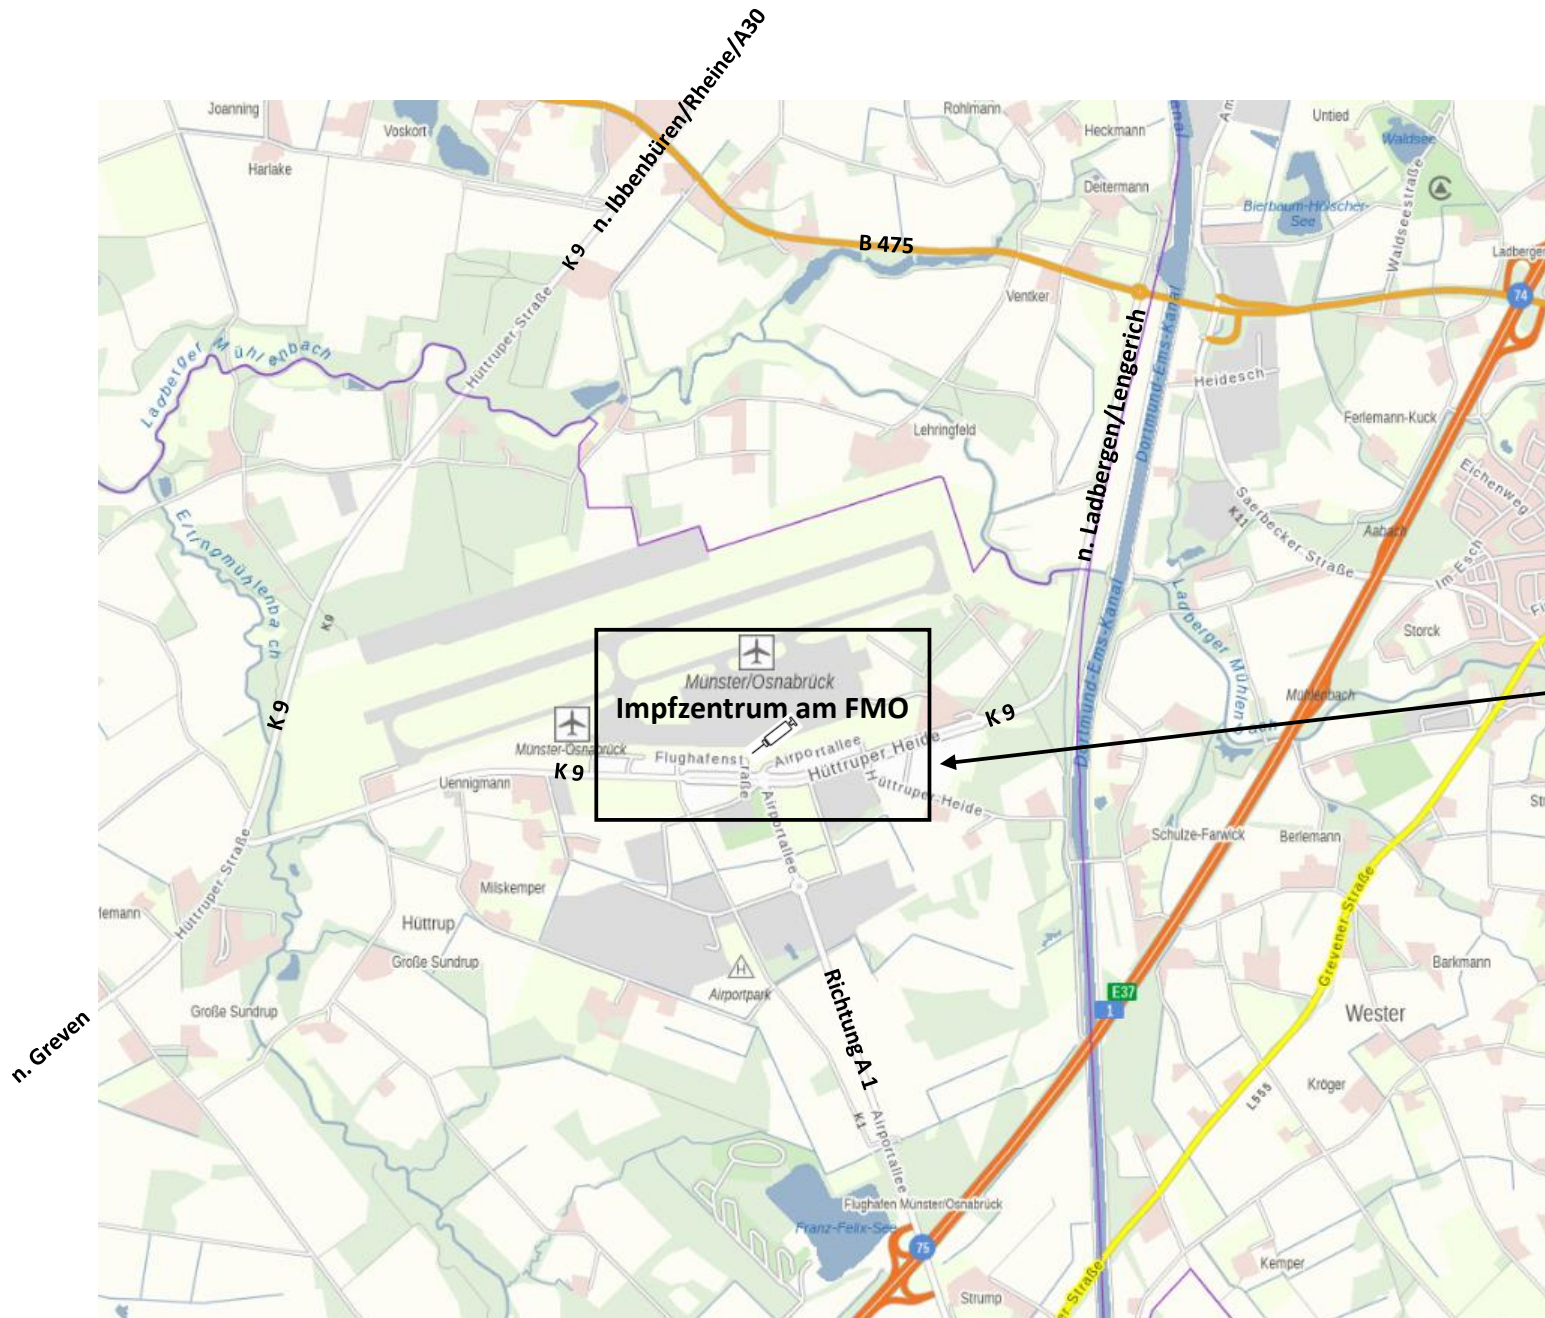

Anfahrt zum Impfzentrum am FMO

Für das Navi:
Airportallee 1, 48268 Greven

Über die A1:
Ausfahrt Flughafen
Münster/Osnabrück

Über die A30:
Ausfahrt Ibbenbüren

Detailplan S. 2

Parkmöglichkeiten

rund um das
Impfzentrum
am FMO

Impfzentrum

Parkfläche P1

(Impfzentrum – exklusiv
für Impfberechtigte)

Parkflächen

Fußwege

Hinweis:

Parken auf allen Parkplätzen für
Impfberechtigte kostenlos.
Vorzugsweise auf P 1 (Impfzentrum)