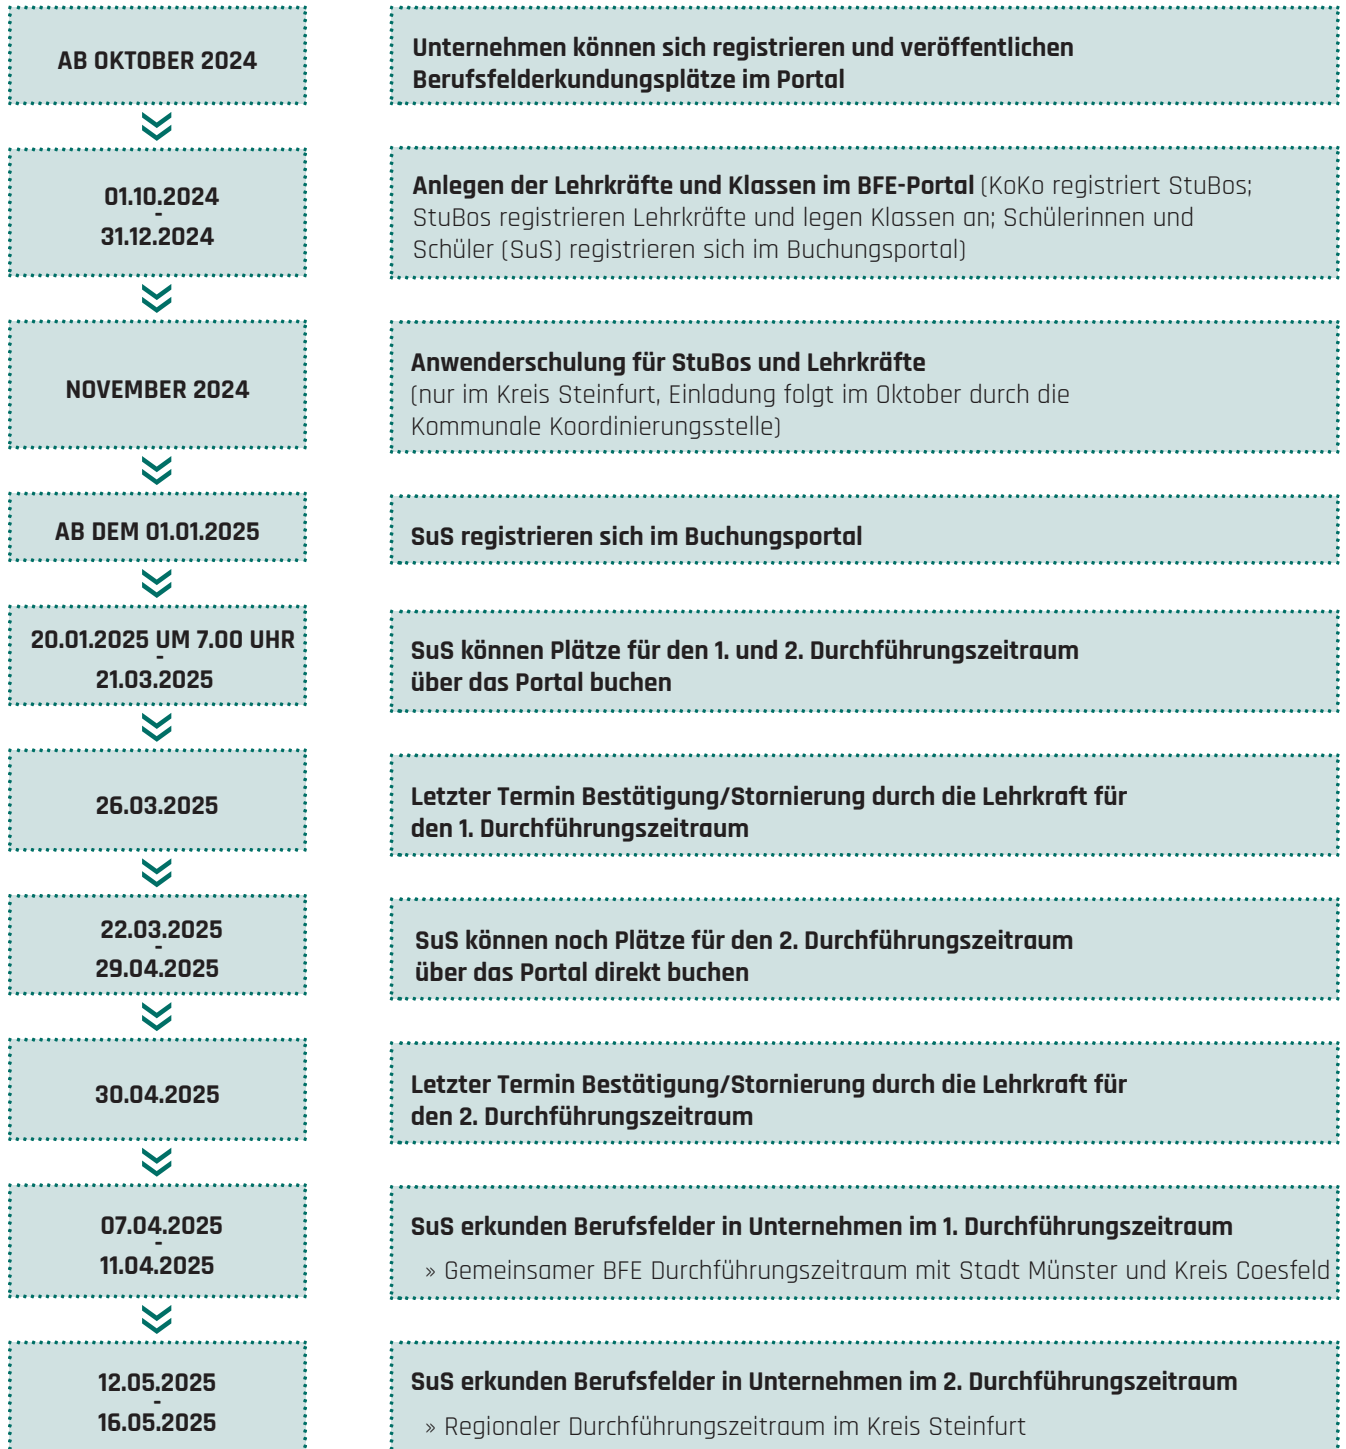

Zeitliche Abfolge der Berufsfelderkundung (BFE) über das BFE-Portal www.kreis-steinfurt.bfe-nrw.de

**KEIN ABSCHLUSS
OHNE ANSCHLUSS**

Übergang Schule - Beruf in NRW gestalten.

Mit finanzieller Unterstützung des Landes Nordrhein-Westfalen und des Europäischen Sozialfonds

EUROPÄISCHE UNION
Europäischer Sozialfonds

Ministerium für Arbeit,
Gesundheit und Soziales
des Landes Nordrhein-Westfalen

 KREIS
STEINFURT