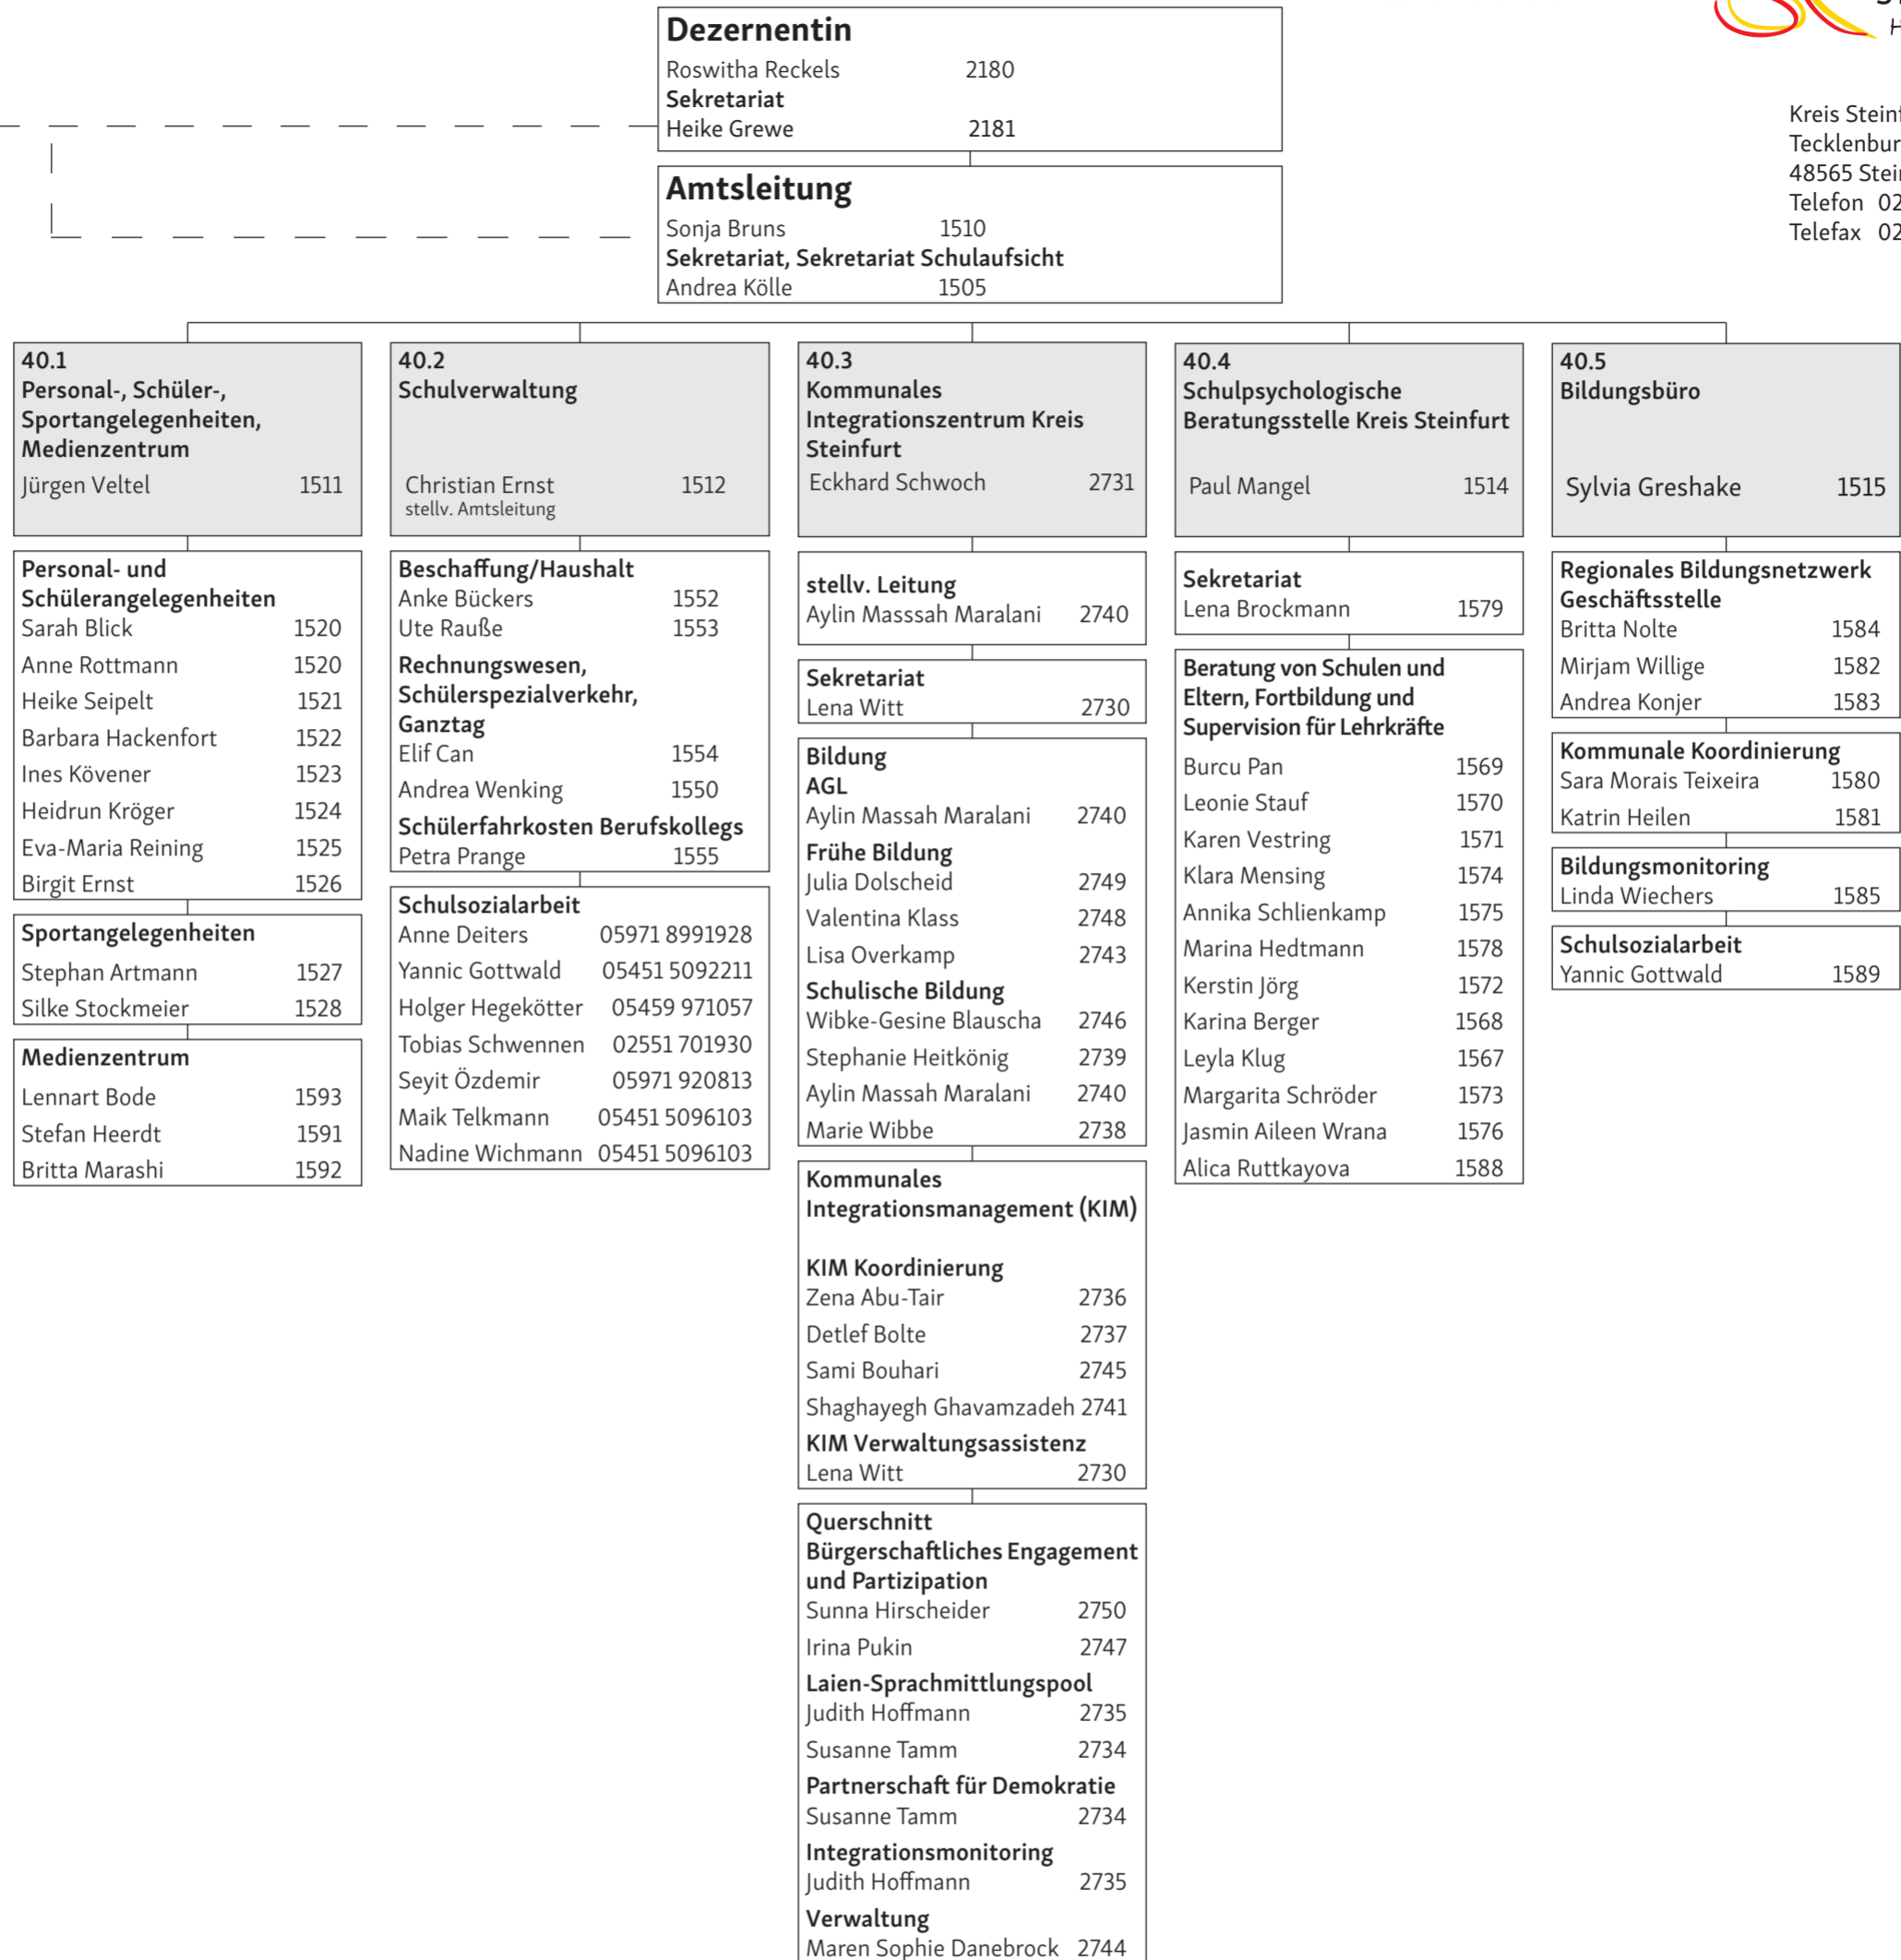

Organigramm des Amtes für Schule, Sport und Integration

Stand: 22.05.2026

Kreis Steinfurt
Tecklenburger Straße 10
48565 Steinfurt
Telefon 02551 69-0
Telefax 02551 69-2400

Schulamt für den Kreis Steinfurt	
Untere staatliche Schulaufsichtsbehörde	
Andreas Frede 1531 Schulamtsdirektor • Schulaufsicht Grundschulen • Schulformübergreifende Zuständigkeiten • Schulsport • Stellen • Zusammenarbeit mit den Kirchen (Primarstufe) • Schulgesundheitswesen	
Stefanie Thiele 1532 Schulrätin • Schulaufsicht Grundschulen • Schulformübergreifende Zuständigkeiten • Regionalkoordination Bildungsnetzwerk • Verkehrserziehung und Mobilitätsbildung • OGS • Gleichstellung • DAZ	
Ilona Ballmann 1534 Schulrätin/Sprecherin • Schulaufsicht Grundschulen • Schulformübergreifende Zuständigkeiten • Schule macht stark • Landesprogramm Kultur und Schule • Fachoffensive Mathematik	
Gerhard Clancett 1533 Schulrat • Schulaufsicht Hauptschulen • Schulformübergreifende Zuständigkeiten • Leitung Integration • Berufs- und Studienorientierung / KAoA	
Oda Voerste 1530 Schulrätin • Schulaufsicht Förderschulen • Schulformübergreifende Zuständigkeiten • Inklusion	
Fachberatung Schulaufsicht	
Christina Klümper 1542	
Dennis Beckmann 1542	
Katja Vergers 1543	
Integrationsfachberatung	
Gerhard Clancett 1533 Schulrat (Leitung)	
Pia Nikolic 1529 Integrationsfachberatung	
Franz-Josef Brinkkötter 1535 Integrationsfachberatung	
Inklusionskoordination	
Franz-Josef Brinkkötter 1535	
Markus Werth 1537	
Inklusionsfachberatung	
Janet Helmes 1538	