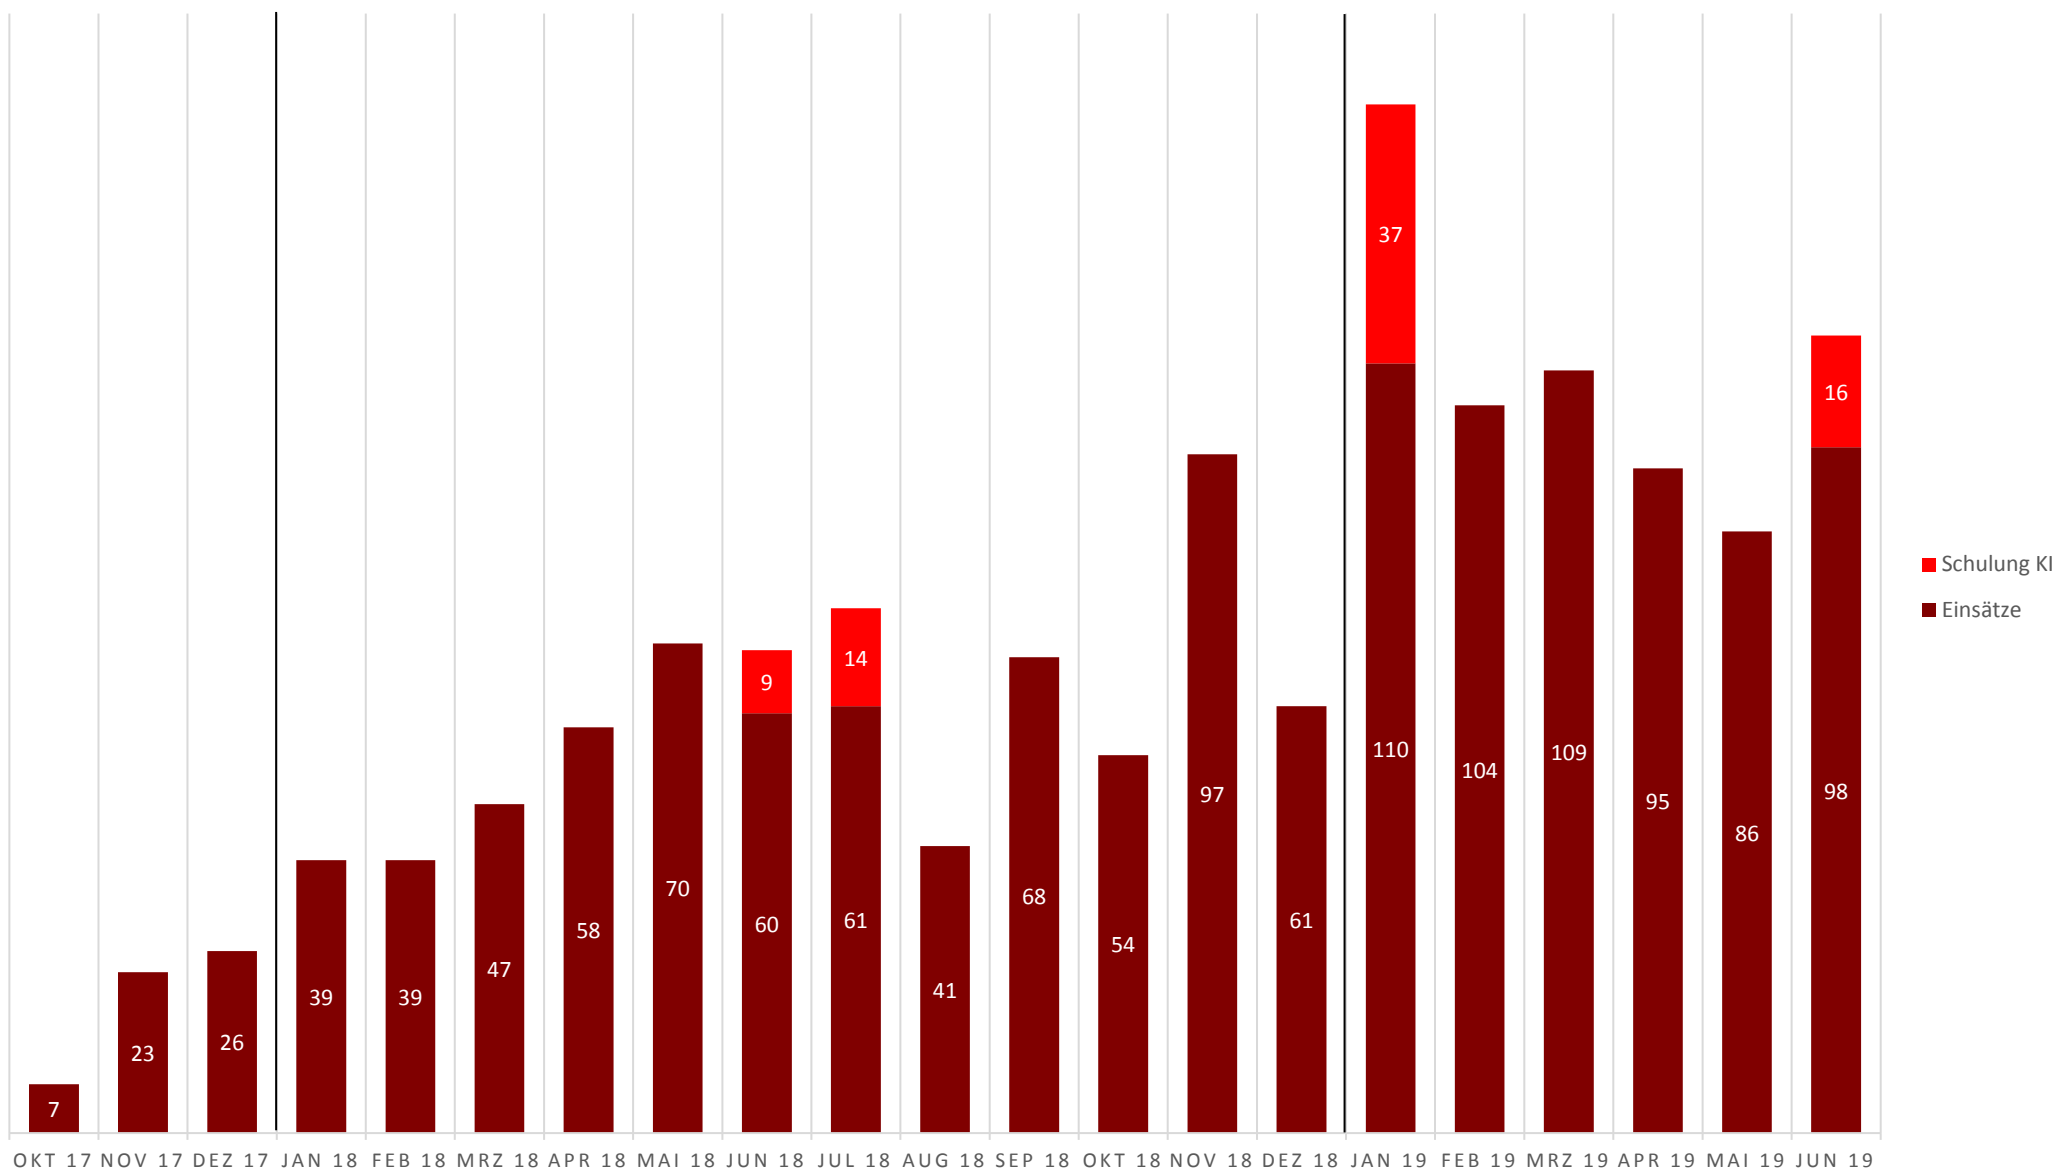

# SPRACHMITTLERPOOL ANZAHL DER MONATLICHEN EINSÄTZE

Stand: 30.06.2019