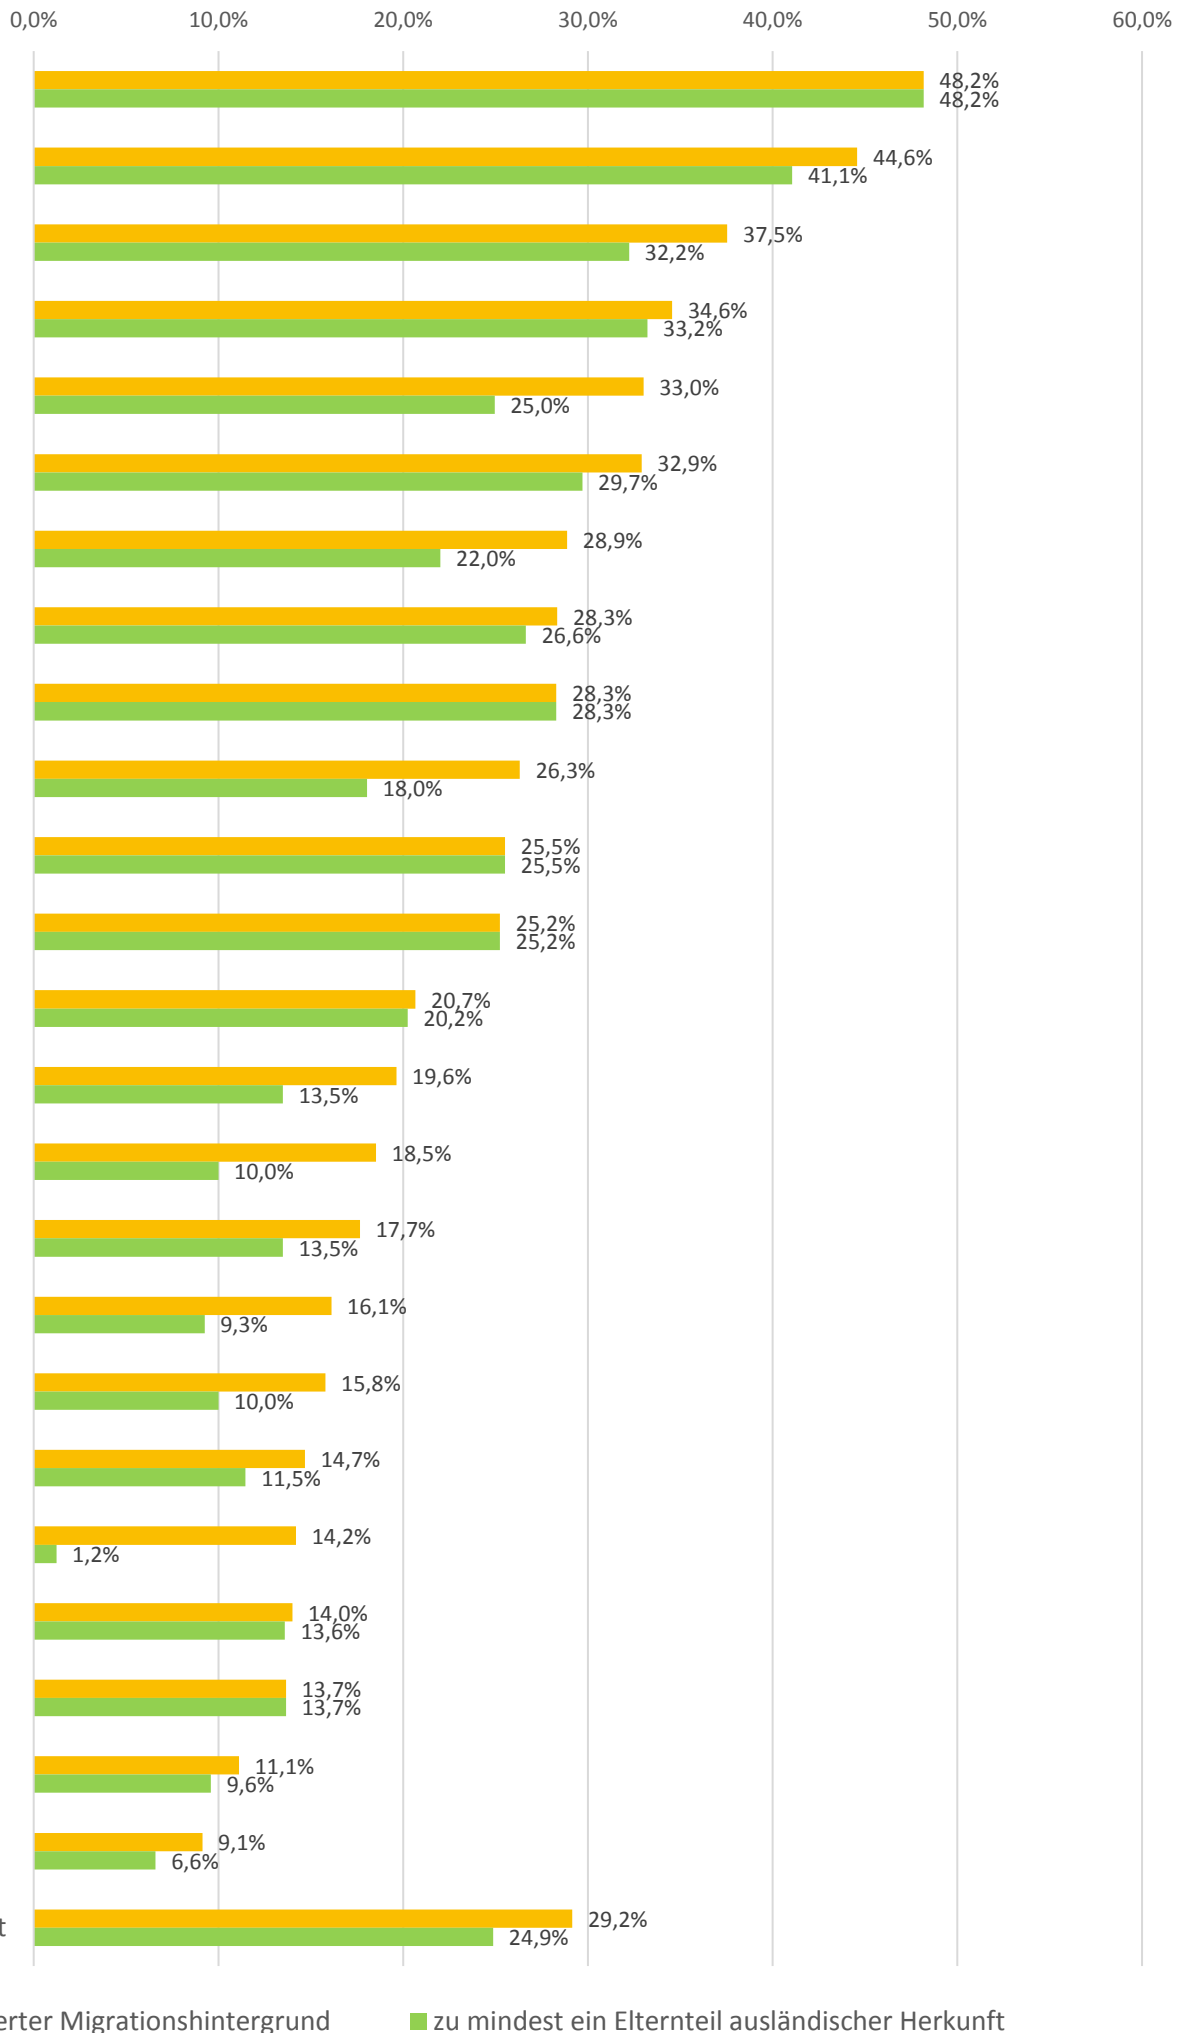

Prozentualer Anteil der einzelnen Migrationsgruppen Altersgruppe 3 bis unter 6 Jahren

■ Erweiterter Migrationshintergrund

■ zu mindest ein Elternteil ausländischer Herkunft