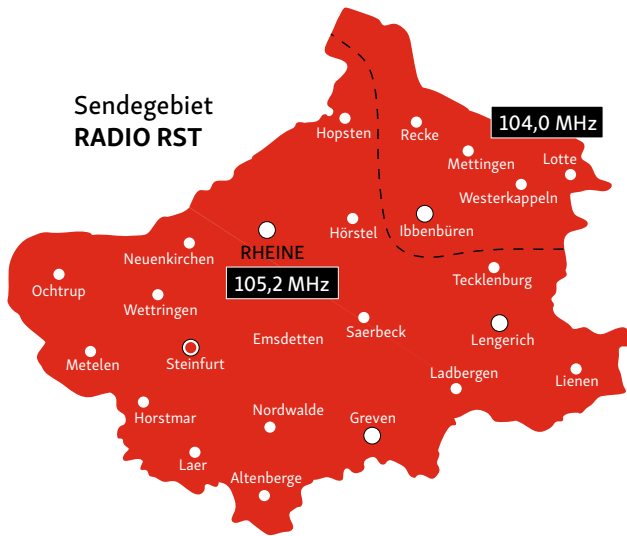

Informationen über den Rundfunk

Weitere Verhaltensweisen und allgemeine Hinweise zum Schadensereignis erhalten Sie über den lokalen Rundfunksender (Radio RST).

Bei besonderen Gefahrenlagen kann der Kreis Steinfurt in das laufende Programm von Radio RST einsprechen und entsprechende Informationen sofort an die Bevölkerung weitergeben, auch wenn die Redaktion nicht besetzt ist.