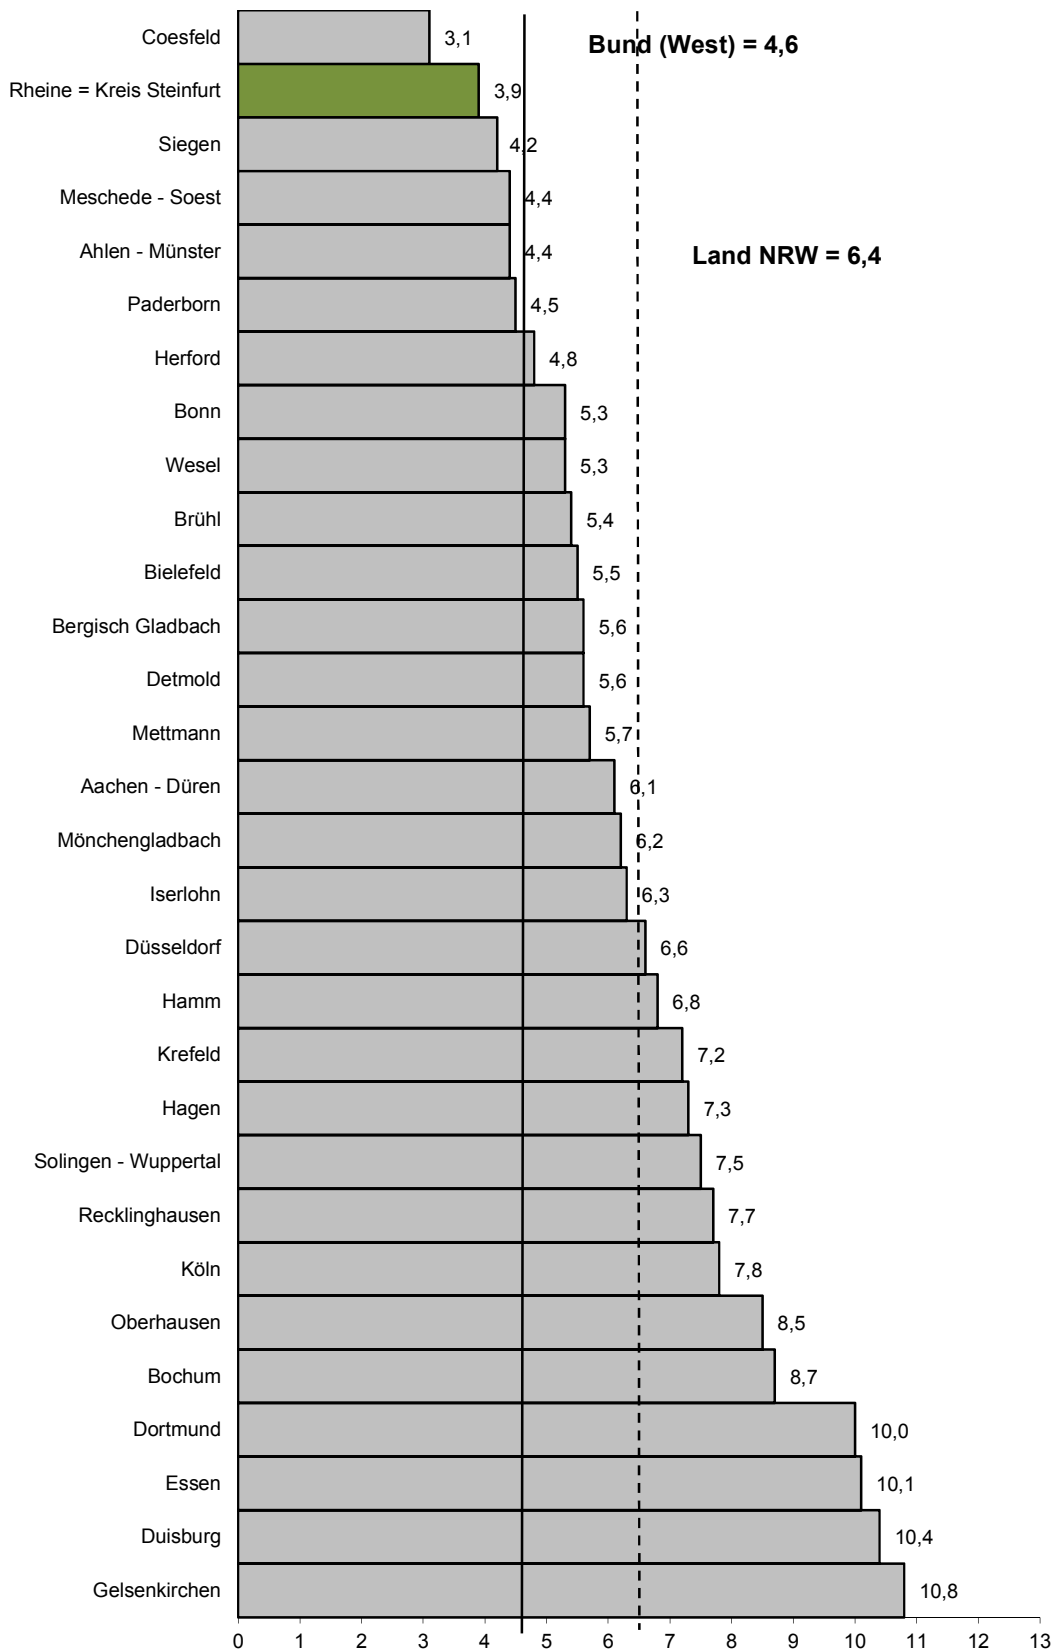

Arbeitslose in den Agenturen für Arbeit des Landes Nordrhein-Westfalen Oktober 2019

Arbeitslose in Proz. aller zivilen Erwerbsspers. (sozialvers.pfl. Beschäft., geringfügig Beschäft., Beamte (ohne Soldaten), Arbeitslose, Selbstst., mithelfendes Familienangeh.) Quelle: Bundesag. für Arbeit, Grafik: Wirtschaftsförderung Kreis Steinfurt