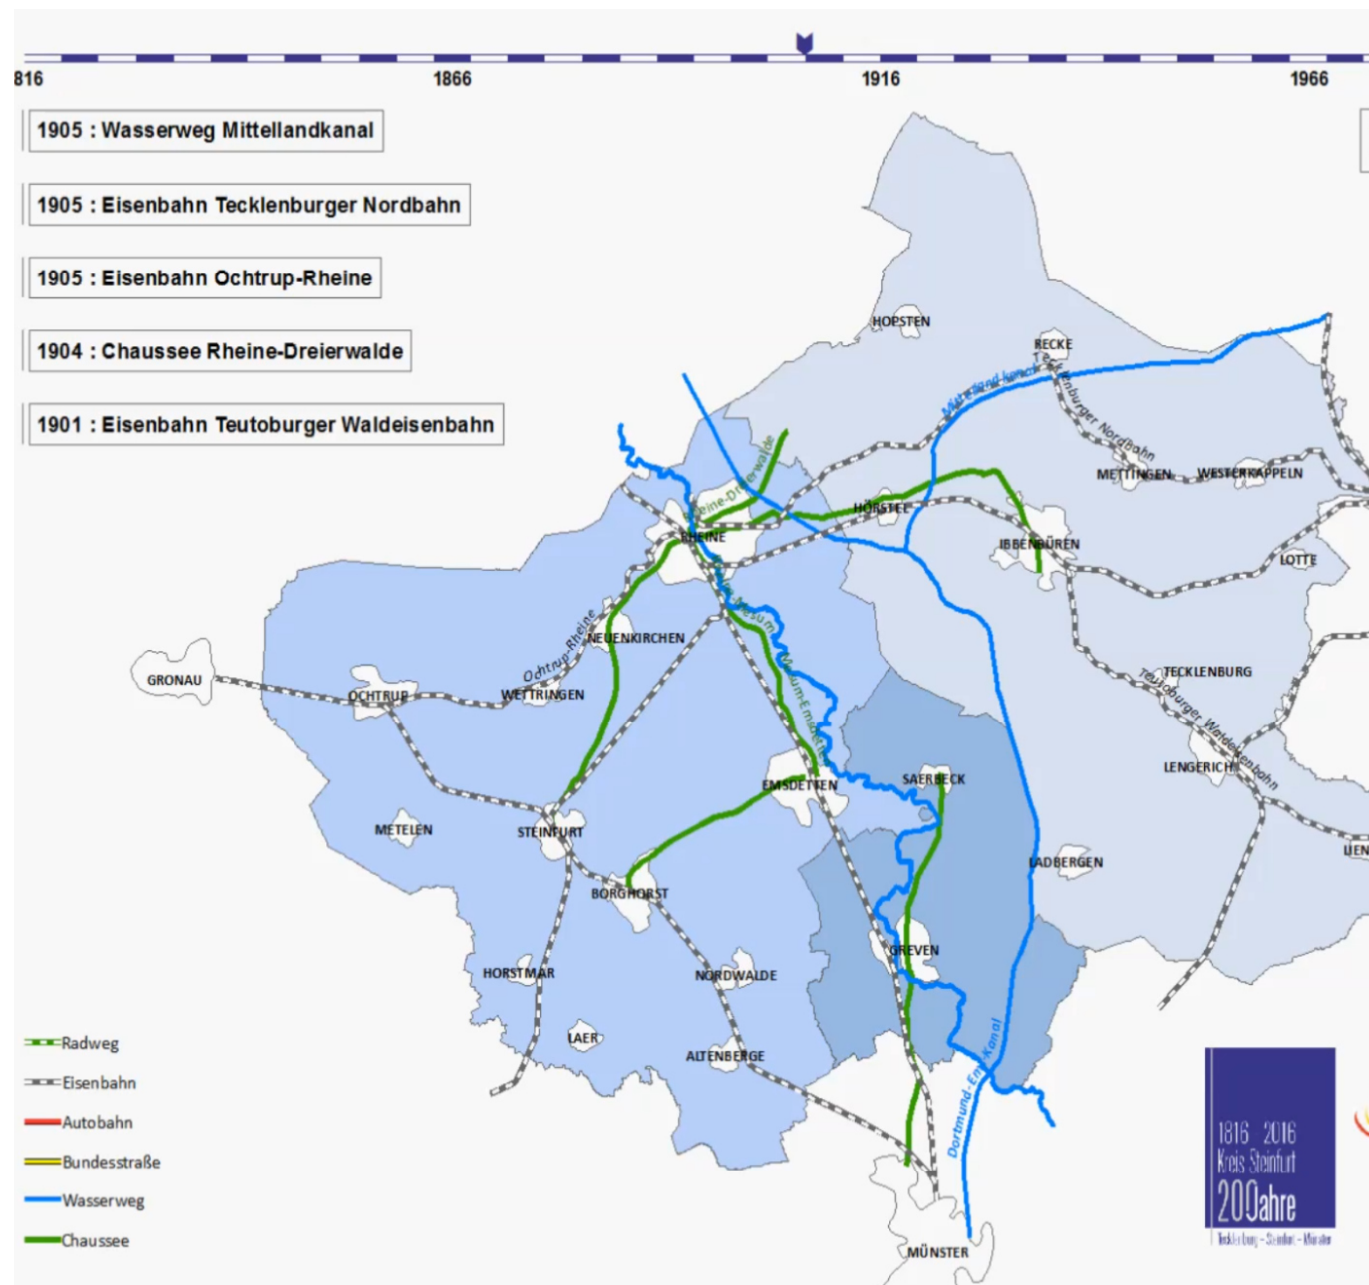

Zeitstrahl von 1816 bis 2016

Zum 200-jährigen Kreisjubiläum hat das Straßenbauamt einen Zeitstrahl erstellt. Dieser präsentiert die Geschichte des Kreises Steinfurt mit Bildern und Informationen zu einzelnen ausgewählten Ereignissen ortsspezifischer und regionaler Bedeutung. Die Ereignisse werden pro Dekade anhand des Zeitstrahls von 1816 bis 2016 dargestellt. Unterstützt wurde das Projekt durch Frank Bosse und Gisela Schwender vom Geschichts- und Heimatverein Tecklenburg e.V. sowie durch Dr. Christof Spannhoff vom Kreisheimatbund Steinfurt e.V.

1816 – 2016
Kreis Steinfurt
200 Jahre

Tecklenburg – Steinfurt – Münster

Entwicklung und Verdichtung der Infrastruktur von 1816 bis 2016

Zum 200-jährigen Kreisjubiläum haben das Vermessungs- und Katasteramt und das Straßenbauamt eine multimediale Animation erstellt. Diese präsentiert die Entwicklung und Verdichtung der Infrastruktur des Kreises Steinfurt. Neben den Veränderungen der Kreisgrenzen im Laufe der letzten zwei Jahrhunderte werden besonders die Entwicklung der Wasserwege und Chausseen, der Ausbau des Eisenbahnnetzes, des Bundesfernstraßenbaus sowie der Radwegebau aufgezeigt.

Grenzen | Straßen | Brücken
Ausstellung am 6. November 2016