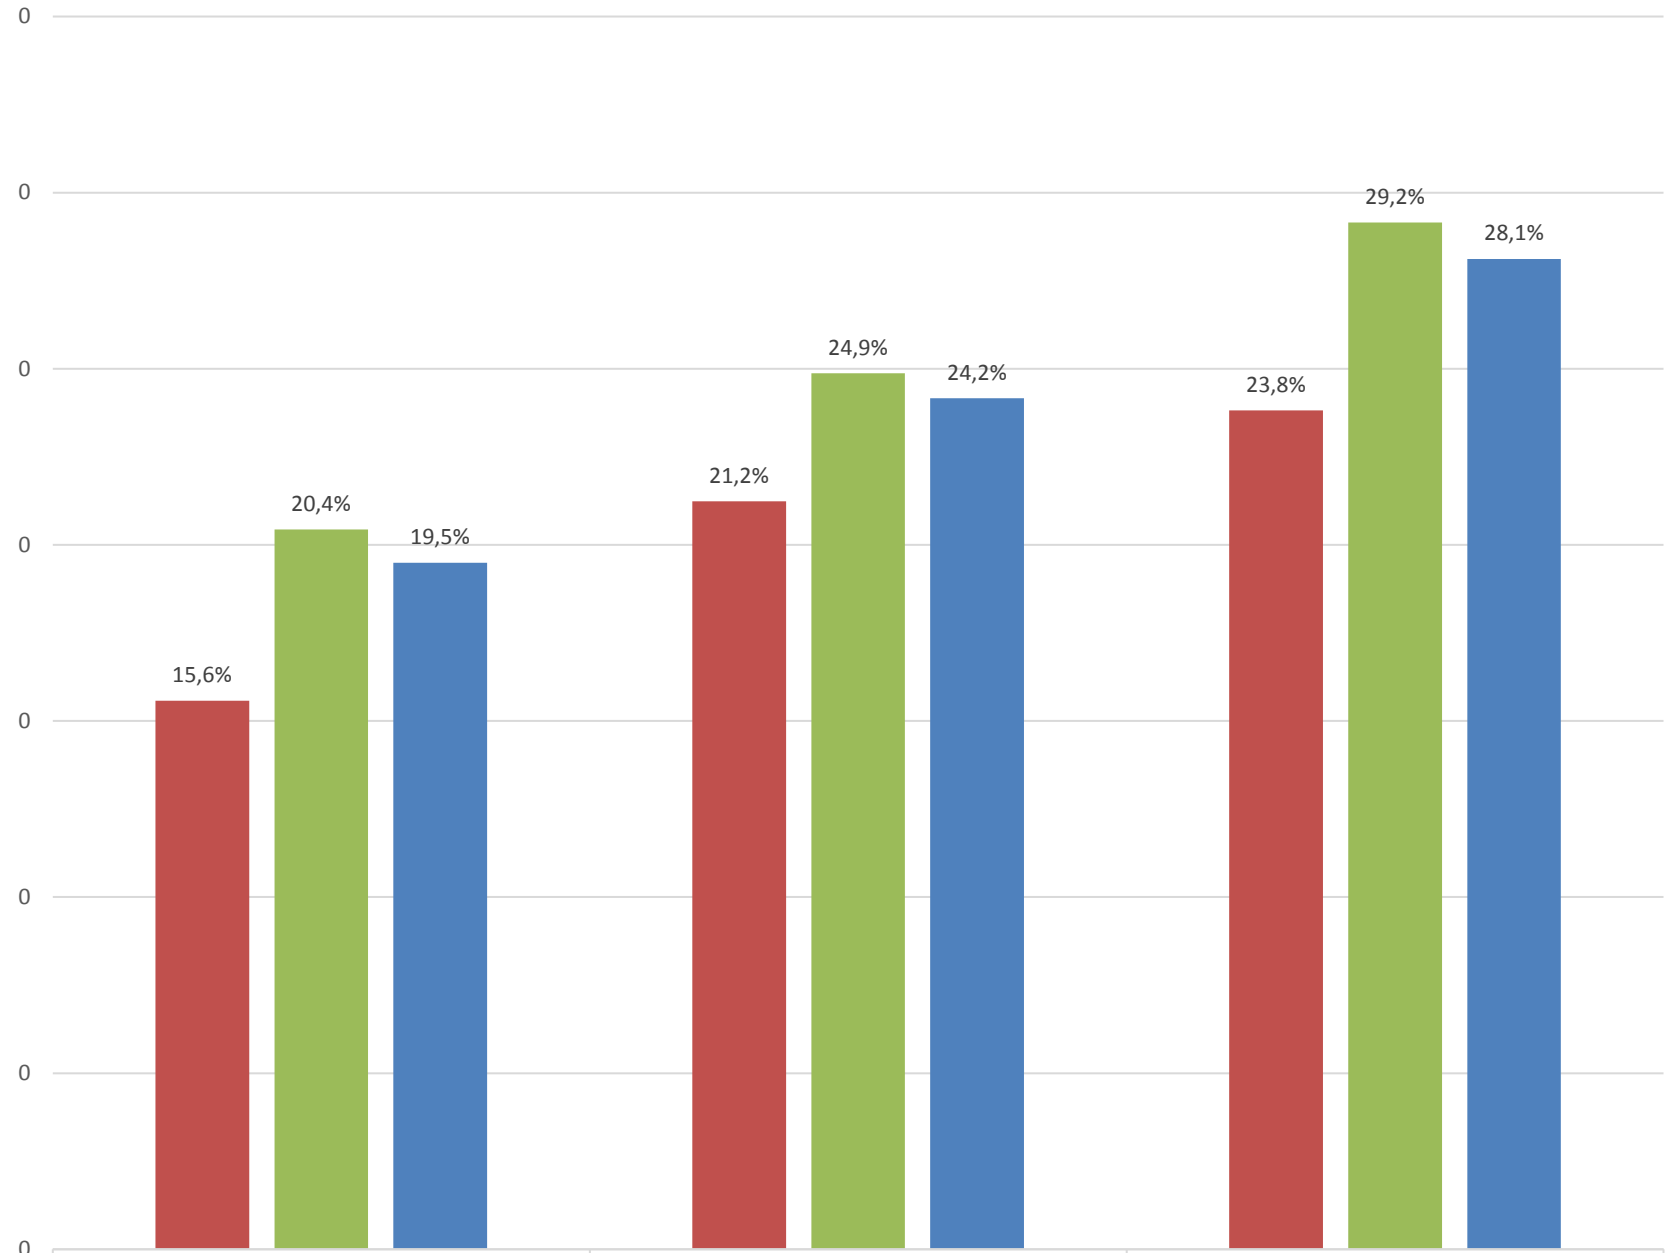

Prozentualer Anteil der Kinder in Kindertageseinrichtungen mit Migrationshintergrund Stichtag 01.03.2018

- Kreis Steinfurt, Kinder von unter 3 Jahren
- Kreis Steinfurt, Kinder 3 bis unter 6 Jahre
- Kreis Steinfurt, Kinder von unter 6 Jahren

	Familien-sprache Nicht DEUTSCH	zu mindest ein Elternteil ausländischer Herkunft	Migrationshintergrund, erweitert
Kreis Steinfurt, Kinder von unter 3 Jahren	15,6%	21,2%	23,8%
Kreis Steinfurt, Kinder 3 bis unter 6 Jahre	20,4%	24,9%	29,2%
Kreis Steinfurt, Kinder von unter 6 Jahren	19,5%	24,2%	28,1%