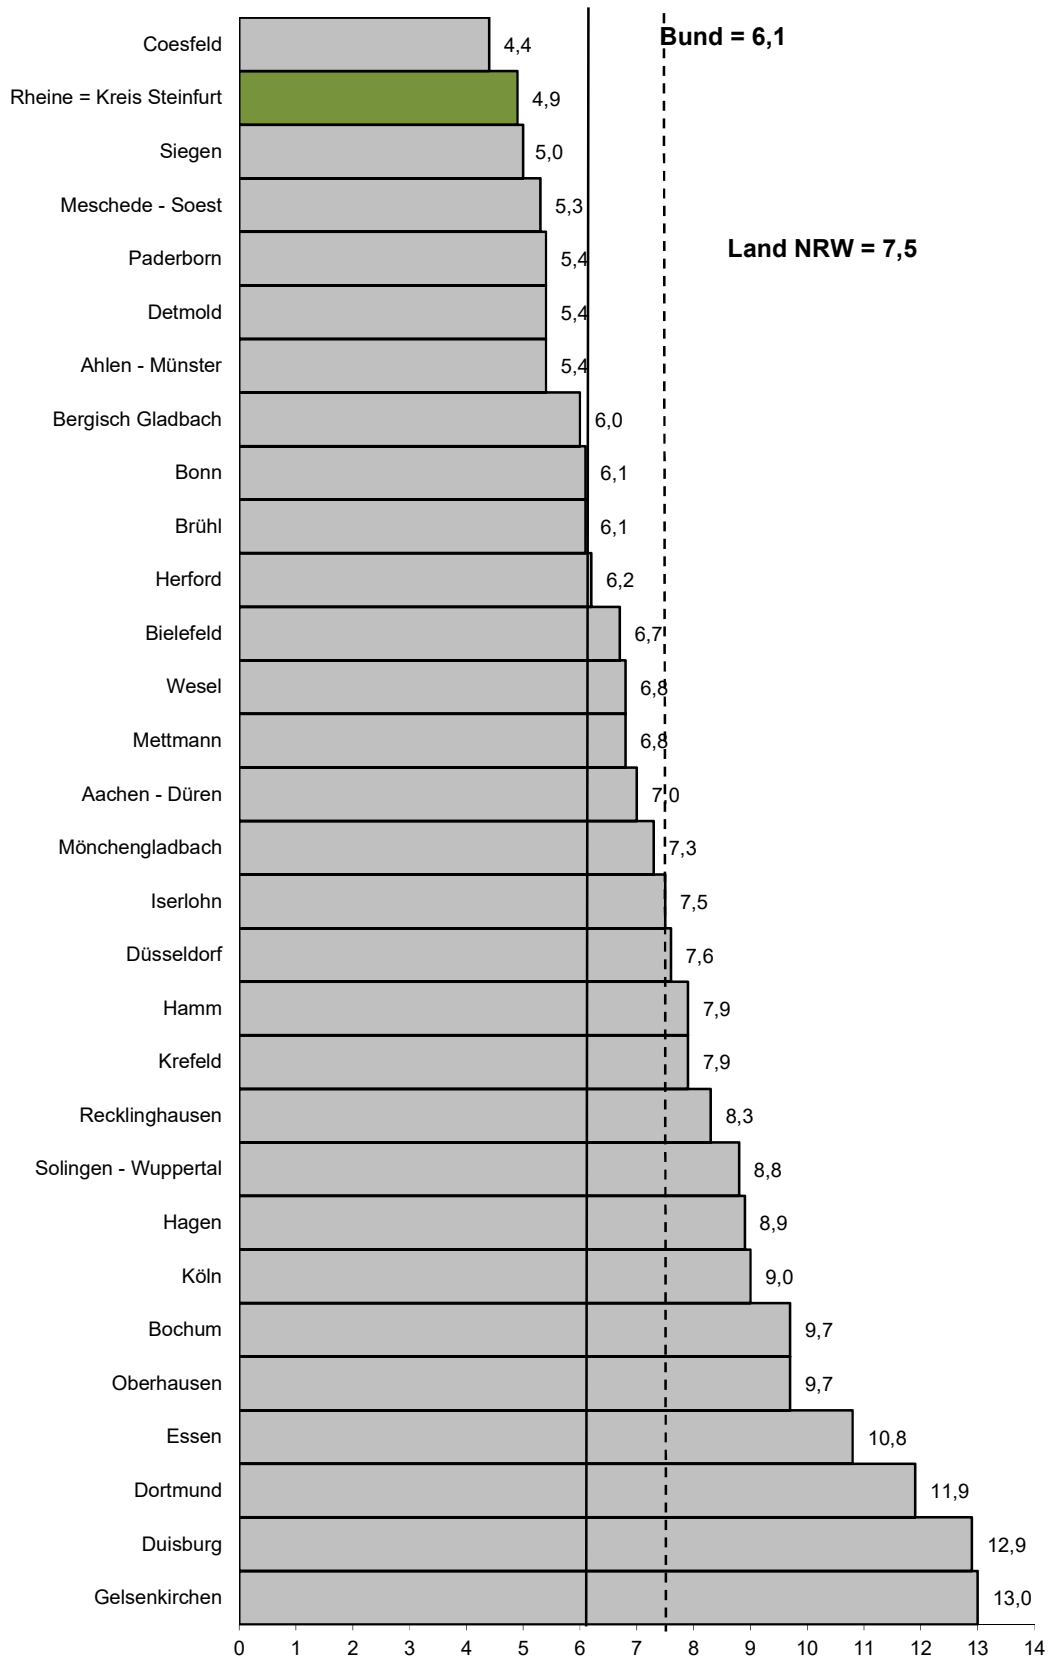

Arbeitslose in den Agenturen für Arbeit des Landes Nordrhein-Westfalen Januar 2024

Arbeitslose in Proz. aller zivilen Erwerbspers. (sozialvers.pfl. Beschäft., geringfügig Beschäft., Beamte (ohne Soldaten), Arbeitslose, Selbstst., mithelfendes Familienangeh.) Quelle: Bundesag. für Arbeit, Grafik: Wirtschaftsförderung Kreis Steinfurt